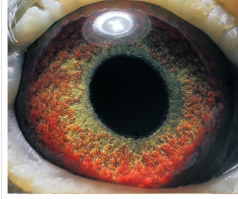

**DV-0516-17-2119**

oryg. Rainer Püttmann (Vloemans/ Massenhoeven), linia "Hurricane 51", "2653"

**DV-0516-17-2119**  
 oryg. Rainer Püttmann  
 (Vloemans/ Massenhoeven)  
 linia "Hurricane 51", "2653"

(0:1)

	♂
--	---

	♀
--	---

♂	
---	--

♀	
---	--

♂	
---	--

♀	
---	--