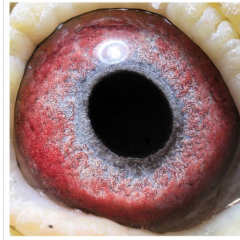

DV-0516-17-961

oryg. Rainer Püttmann (Dohmen/ Hermans/ Prange/ Koopman), linia "Super Dohmen 100", "Carla", "1001", "Kleine Dirk"

DV-0516-17-961
oryg. Rainer Püttmann
(Dohmen/ Hermans/
Prange/ Koopman)
linia "Super Dohmen 100"
"Carla", "1001", "Kleine Dirk"

(1:0)

	♂
--	---

	♀
--	---

♂	
---	--

♀	
---	--

♂	
---	--

♀	
---	--