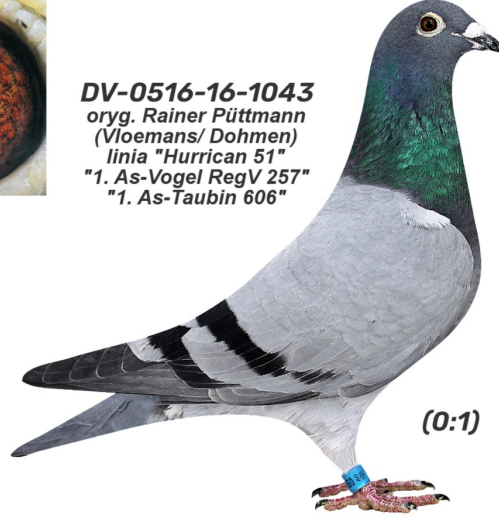

**DV-0516-16-1043**

oryg. Rainer Püttmann (Vloemans/ Dohmen), linia "Hurrican 51", "1. As-Vogel RegV 257", "1. As-Taubin 606"

**DV-0516-16-1043**  
oryg. Rainer Püttmann  
(Vloemans/ Dohmen)  
linia "Hurrican 51"  
"1. As-Vogel RegV 257"  
"1. As-Taubin 606"

(0:1)

	♂
--	---

	♀
--	---

♂	
---	--

	♀
--	---

♂	
---	--

	♀
--	---