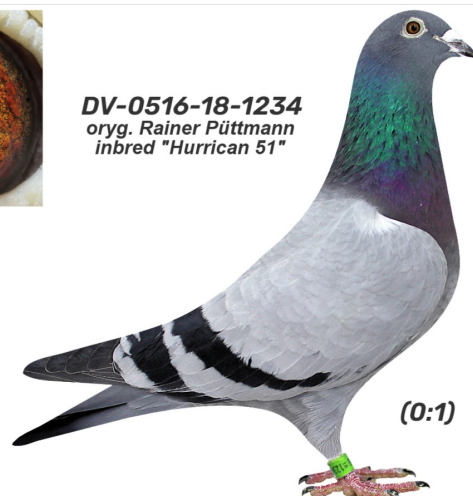

DV-0516-18-1234

oryg. Rainer Püttmann, inbred "Hurrican 51"

DV-0516-18-1234
oryg. Rainer Püttmann
inbred "Hurrican 51"