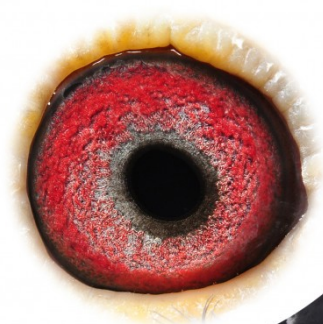

Rodowód gołębia

PL-0425-19-7990

oryg. Sebastian Wardega

Wardega S. & Michałowski K.

tel.: 696 457 062 www.dlahodowcow.pl

♂ **PL-0425-19-7990**

ZDJĘCIA GOŁĘBI POCZTOWYCH
WWW.FOTOGOLOBIE.PL
TEL: 514 301 900

♂