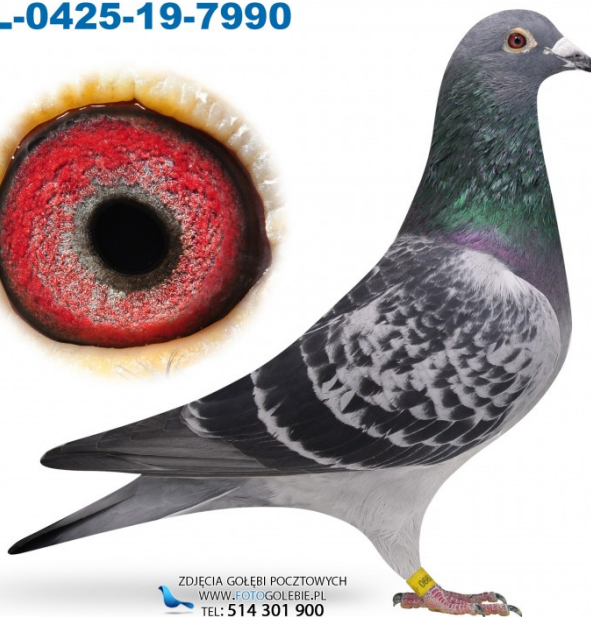

Rodowód gołębia

PL-0425-19-7990

oryg. Sebastian Wardega

Wardega S. & Michałowski K.

tel.: 696 457 062 www.dlahodowcow.pl

♂ **PL-0425-19-7990**

ZDJĘCIA GOŁĘBI POCZTOWYCH
WWW.FOTOGOLOBIE.PL
TEL: 514 301 900

♂

♀

♂

♀

♂

♀