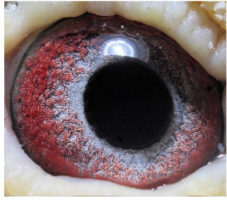

PL-0425-21-3538

oryg. S. Wardęga & K. Michałowski

DV-01608-16-1422

oryg. G. & I. Kersting (Leo Heremans), linia "Olympiade 003"

DV-0516-18-505

oryg. Rainer Püttmann