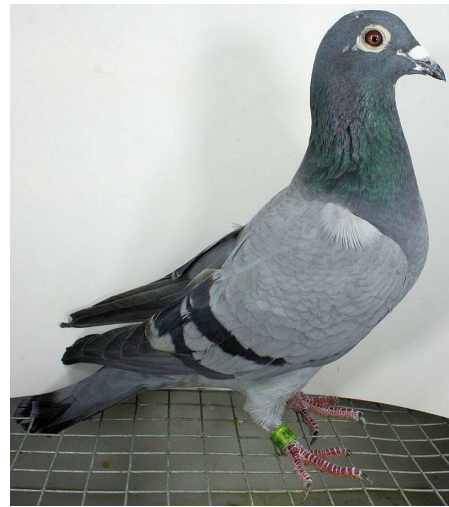

Rodowód gołębia

**PL-072-21-5124**

oryg. Zdzisław Lademann (PLGP)

**Lademann Zdzisław**

tel.: 604 424 811 [www.naszechodowle.pl](http://www.naszechodowle.pl)

**DV-09715-18-130**

oryg. Reinhard u. Ina Muhl (Vandenabeele/Van Dyck), wnuk "Jason" x "Spegirl", linia "Olympic Dream", "Provincial", gołąb z gołębnika rozplodowego kolegi Zdzisława Lademanna

**DV-09715-18-682**

oryg. Reinhard & Ina Muhl (100% Herbots), inbred "Olympic Boss"

**DV-09715-18-130**  
oryg. Reinhard u. Ina Muhl  
(Vandenabeele/Van Dyck)

**BELG-2010-3047169**

oryg. G. Vandenabeele, syn "Jason"

**BELG-2016-6075702**

oryg. Dirk Van Dyck

**BELG-2017-2139216**

oryg. Herbots, syn "Olympic Boss"

**BELG-2017-2139228**

oryg. Herbots, córka "Olympic Boss"