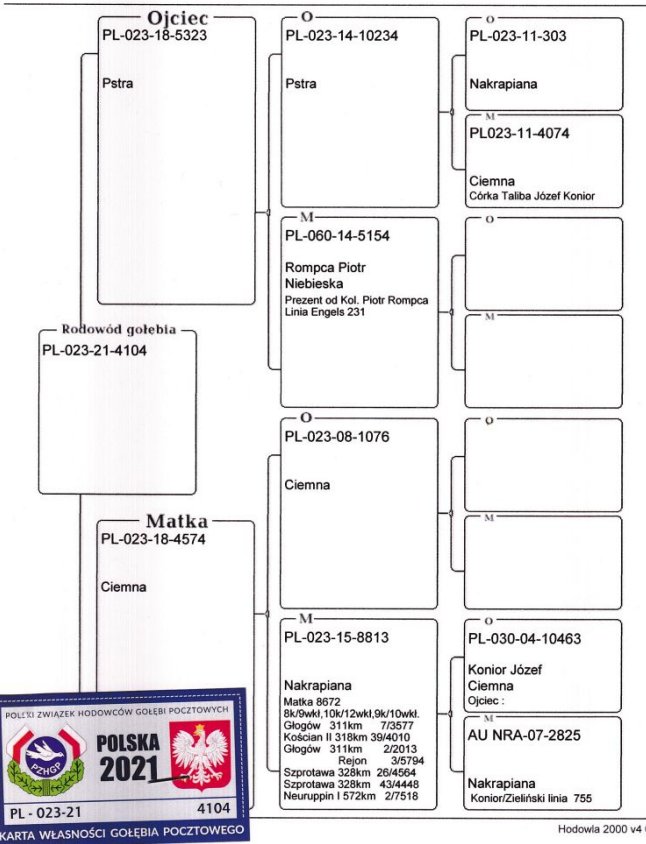

Rodowód gołębia

**PL-023-21-4104**

oryg. Grzegorz Satława

**Polska Liga Gołębi Pocztowych 2021**

tel. +48 501 186 973 www.polskaligagolebi.pl

**Grzegorz i Jan Satława**

Grzegorz Satława  
Foksj 8 Leśna

	♂		
	♂		♀

	♀		
	♂		♀