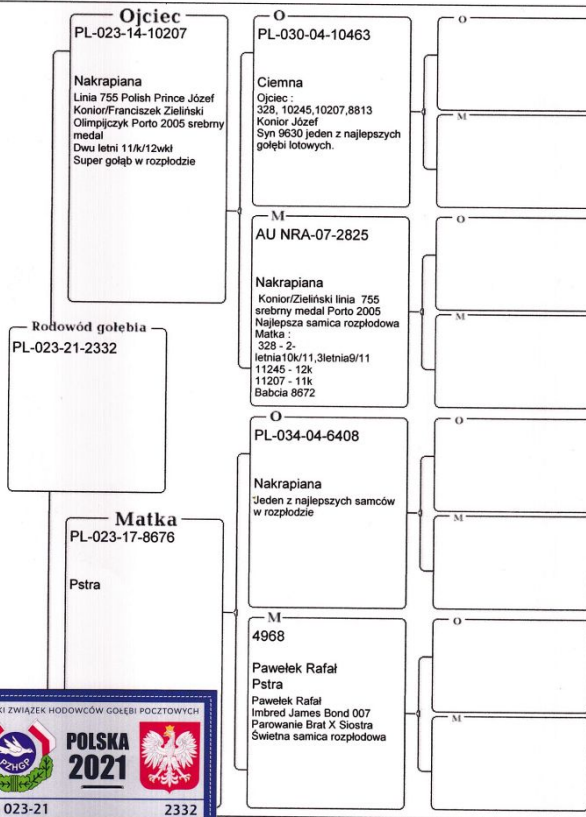

**Grzegorz i Jan Satława**

Grzegorz Satława  
Fukcji 8 Leśna

Hodowla 2000 v4 ©

|  |   |  |   |
|--|---|--|---|
|  | ♂ |  | ♀ |
|  | ♂ |  |   |

|  |   |  |   |
|--|---|--|---|
|  | ♀ |  | ♀ |
|  | ♂ |  |   |