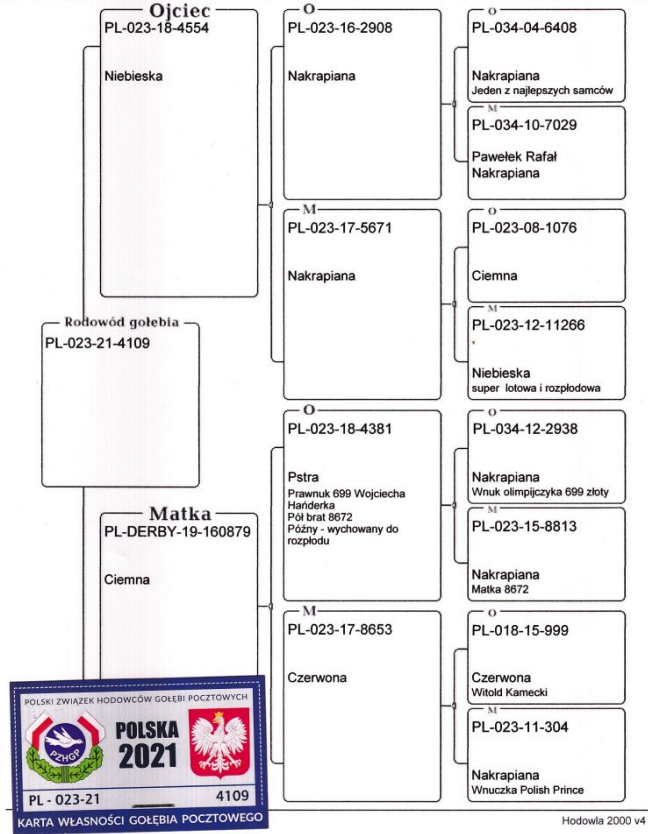

**PL-023-21-4109**

oryg. Grzegorz Satława

**Grzegorz i Jan Satława**

Grzegorz Satława  
Fukcji 8 Leśna

\_\_\_\_\_ ♂

\_\_\_\_\_ ♀

\_\_\_\_\_ ♂

\_\_\_\_\_ ♀

\_\_\_\_\_ ♂

\_\_\_\_\_ ♀