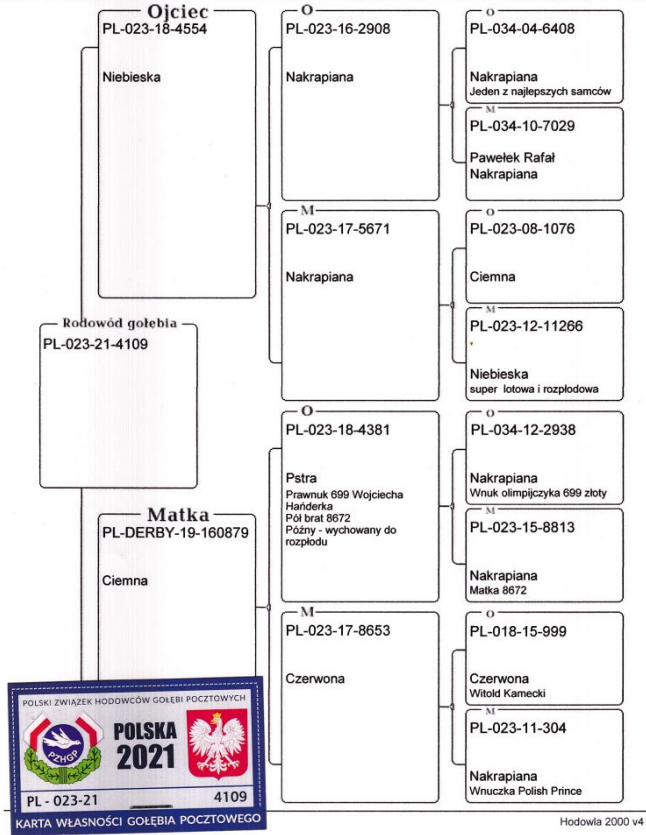

**Grzegorz i Jan Satława**

Grzegorz Satława  
Fuksji 8 Leśna

\_\_\_\_\_ ♂

\_\_\_\_\_ ♀

\_\_\_\_\_ ♂

\_\_\_\_\_ ♀

\_\_\_\_\_ ♂

\_\_\_\_\_ ♀