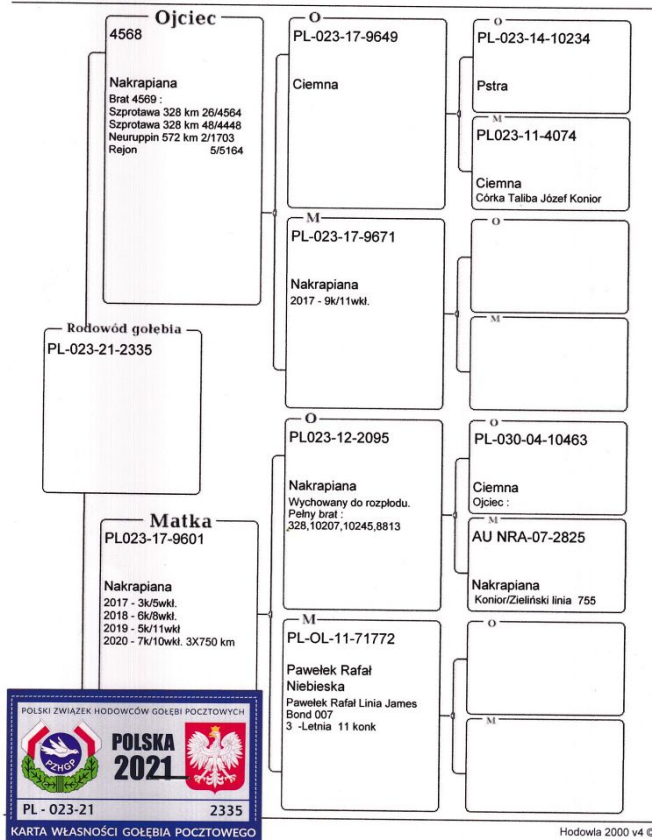

**Grzegorz i Jan Satława**

Grzegorz Satława  
Fuksji 8 Leśna

\_\_\_\_\_ ♂

\_\_\_\_\_ ♂

\_\_\_\_\_ ♀

\_\_\_\_\_ ♀