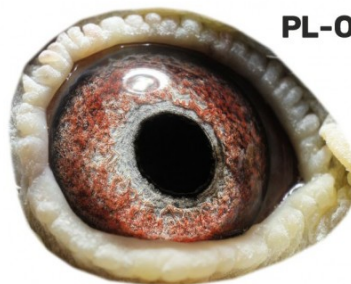

PL-OL-11-142935

oryg. Zdzisław Lademann (Wójtowicz/ Meulemans/ Groendelaers), samica "Złotej Pary", matka, babcia i prababcia wielu wybitnych lotników, Wystawa Ogólnopolska - Sosnowiec 2013 - 23 miejsce - kat. sport G