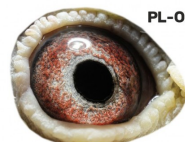

PL-OL-11-142992

samiec
ze „Złotej Pary”