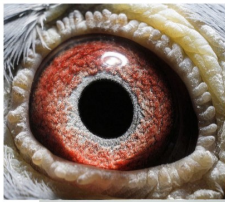

Rodowód gołębia

PL-072-21-567

oryg. Zdzisław Lademann (Wójtowicz/Kawaler), gołąb przeznaczony na WG Małopolska

Lademann Zdzisław

tel.: 604 424 811 www.naszhodowle.pl

PL-076-18-899

oryg. Zdzisław Lademann (Wójtowicz/ Meulemans/ Groendelaers), syn "Złotej Pary", gołąb rozplodowy

PL-027-15-3033

oryg. Krzysztof Kawaler, sezon 2016 - 10k., sezon 2017 - 13k., sezon 2018 - 10k., Wystawa Ogólnopolska - Sosnowiec 2018, kat. sport E (Maraton) - 20 miejsce, kat. standard - 7 miejsce, Wystawa Ogólnopolska - Sosnowiec 2019, kat. standard - 6 miejsce