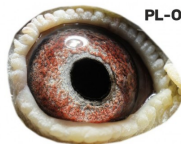

PL-OL-11-142992

samiec
ze „Złotej Pary”