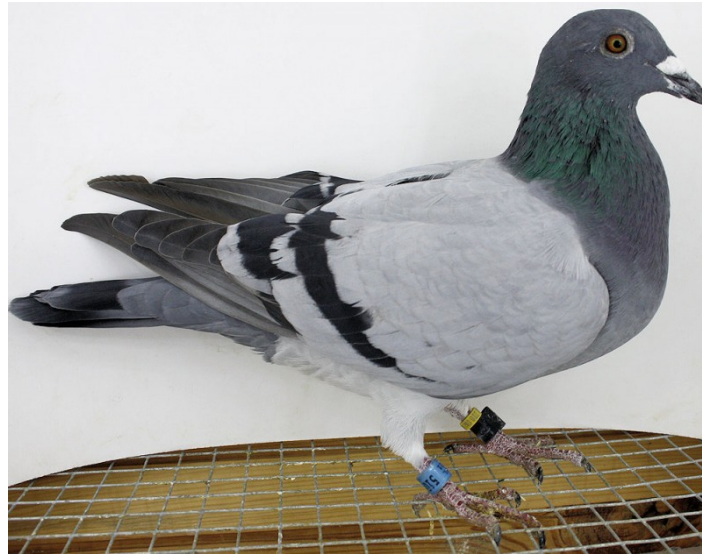

PL-072-21-5105

PLGP - oryg. Zdzisław Lademann

PL-DB-19-269333

oryg. Reinhard & Ina Muhl

PL-076-20-5044

oryg. Zdzisław Lademann

BELG-2013-6099958

oryg. Marcel Wouters, syn "Den Ad", wnuk "De Leeuw", "Den Extrem"

BELG-2014-3150680

oryg. G. Vandenabeele, wnuczka "Bliksem", córka "Godiva"

DV-09715-18-739

oryg. Reinhard & Ina Muhl (100% Dirk van Dyck)

DV-09715-18-598

oryg. Reinhard & Ina Muhl (100% Gaby Vandenabeele), linia "Neptunus", "Samurai"