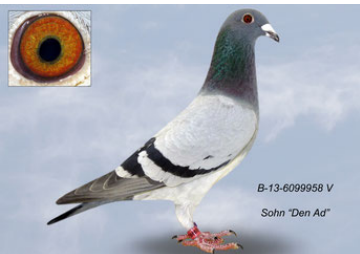

PL-072-21-5105

PLGP - oryg. Zdzisław Lademann

PL-DB-19-269333

oryg. Reinhard & Ina Muhl

PL-076-20-5044

oryg. Zdzisław Lademann

BELG-2013-6099958

oryg. Marcel Wouters, syn "Den Ad", wnuk "De Leeuw", "Den Extrem"

BELG-2014-3150680

oryg. G. Vandenabeele, wnuczka "Bliksem", córka "Godiva"

DV-09715-18-739

oryg. Reinhard & Ina Muhl (100% Dirk van Dyck)

DV-09715-18-598

oryg. Reinhard & Ina Muhl (100% Gaby Vandenabeele), linia "Neptunus", "Samurai"