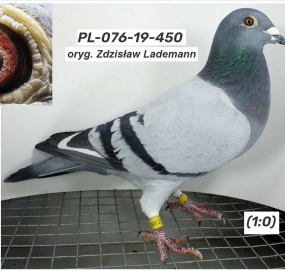

PL-072-21-5115

oryg. Zdzisław Lademann (PLGP)

PL-076-20-68

oryg. Zdzisław Lademann

PL-076-20-1

oryg. Reinhard & Ina Muhl

PL-076-19-450

oryg. Zdzisław Lademann, gołąb rozplodowy

PL-076-19-450
oryg. Zdzisław Lademann

(1:0)

DV-09715-19-1190

oryg. Reinhard & Ina Muhl

BELG-2017-2139216

oryg. Herbots, syn "Olympic Boss"

NL-2015-1273902

oryg. Riutenberg (Dirk Van Dyck/Ruitenber), córka "Dirk", wnuczka "Kannibaal" x "Blauwke"