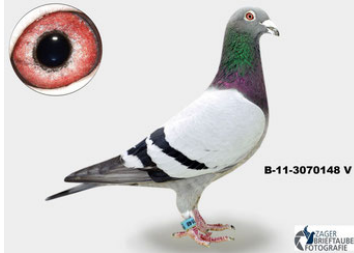

Rodowód gołębia

**PL-072-21-5116**

oryg. Zdzisław Lademann

**Lademann Zdzisław**

tel.: 604 424 811 [www.naszehodowle.pl](http://www.naszehodowle.pl)

**PL-076-20-8**

oryg. Reinhard & Ina Muhl

**PL-076-20-9**

oryg. Reinhard & Ina Muhl

**BELG-2014-6241733**

oryg. Dirk Van Dyck

**BELG-2016-3142595**

oryg. Gaby Vandenabeele,  
wnuczka "New Bliksem"

**BELG-2011-3070148**

oryg. G. Vandenabeele

**DV-07107-16-282**

oryg. Dirk de Beer, pełna siostra  
"Olympia"