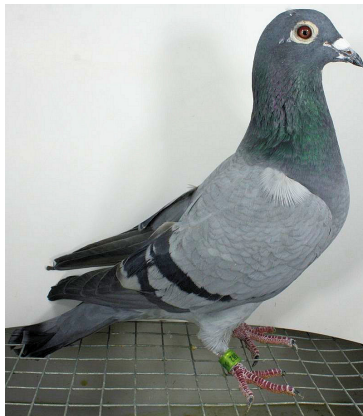

PL-072-21-5101

oryg. Zdzisław Lademann

PL-076-20-46

oryg. Zdzisław Lademann

PL-076-20-79

oryg. Zdzisław Lademann

PL-076-18-898

oryg. Zdzisław Lademann, gołąb
rozplodowy

DV-09715-18-682

oryg. Reinhard & Ina Muhl (100%
Herbots), inbred "Olympic Boss"

PL-076-18-879

oryg. Zdzisław Lademann

PL-DB-19-269342

oryg. Tadeusz Klein