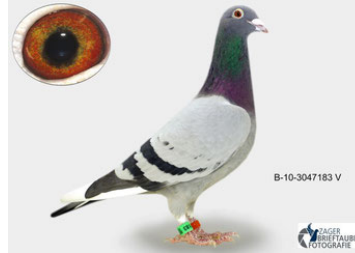

Rodowód gołębia

**PL-072-21-5114**

oryg. Zdzisław Lademann (PLGP)

**Lademann Zdzisław**

tel.: 604 424 811 [www.naszehodowle.pl](http://www.naszehodowle.pl)

**PL-076-20-59**

oryg. Zdzisław Lademann

**PL-076-20-20**

oryg. Reinhard & Ina Muhl

**DV-09715-18-632**

oryg. Reinhard & Ina Muhl (Van Dyck/Heremans)

**DV-09715-18-886**

oryg. Reinhard & Ina Muhl (100% Dirk Van Dyck)

**BELG-2010-3047183**

oryg. G. Vandenabeele

**DV-09715-18-47**