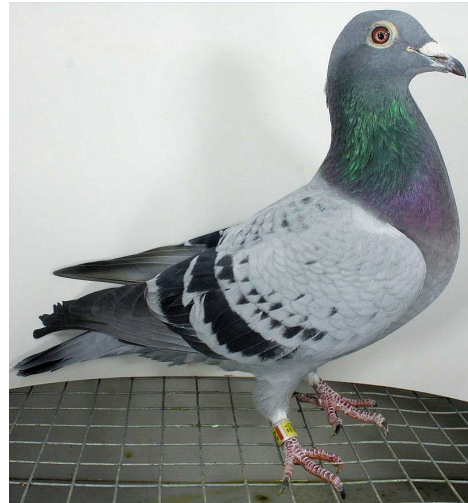

Rodowód gołębia

PL-072-21-5112

oryg. Zdzisław Lademann (PLGP)

Lademann Zdzisław

tel.: 604 424 811 www.naszhodowle.pl

PL-DB-19-269382

oryg. Zdzisław Lademann

PL-DB-19-269316

oryg. Reinhard & Ina Muhl (Vandenabeele/De Beer), wnuczka "Rudy",
"Parwnuczka "De Gus"

DV-09715-18-203

oryg. Reinhard & Ina muhl

PL-076-16-501

oryg. Zdzisław Lademann
(Wójtowicz), syn samca ze "Złotej
Pary"

BELG-2013-3159369

oryg. G. Vandenabeele, syn "Rudy"

DV-07107-13-728

oryg. Dirk De Beer, córka
"Bomber", wnuczka "De Gus"