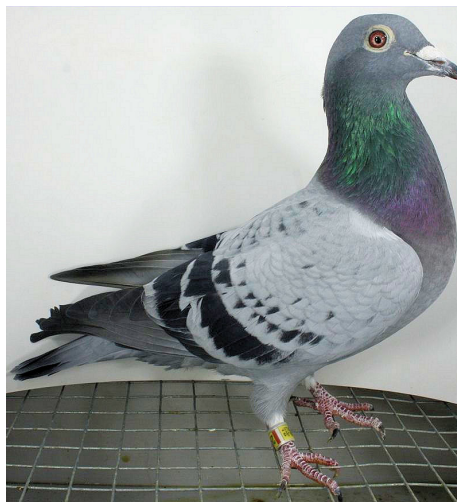

Rodowód gołębia

PL-072-21-5111

oryg. Zdzisław Lademann (PLGP)

Lademann Zdzisław

tel.: 604 424 811 www.naszhodowle.pl

PL-DB-19-269382

oryg. Zdzisław Lademann

PL-DB-19-269316

oryg. Reinhard & Ina Muhl (Vandenabeele/De Beer), wnuczka "Rudy",
"Parwnuczka "De Gus"

DV-09715-18-203

oryg. Reinhard & Ina muhl

PL-076-16-501

oryg. Zdzisław Lademann
(Wójtowicz), syn samca ze "Złotej
Pary"

BELG-2013-3159369

oryg. G. Vandenabeele, syn "Rudy"

DV-07107-13-728

oryg. Dirk De Beer, córka
"Bomber", wnuczka "De Gus"