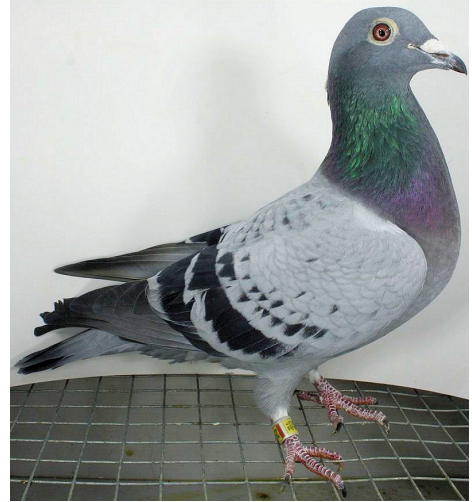

PL-072-21-5111

oryg. Zdzisław Lademann (PLGP)

PL-DB-19-269382

oryg. Zdzisław Lademann

PL-DB-19-269316

oryg. Reinhard & Ina Muhl (Vandenabeele/De Beer), wnuczka "Rudy",
"Parwnuczka "De Gus"

DV-09715-18-203

oryg. Reinhard & Ina muhl

PL-076-16-501

oryg. Zdzisław Lademann
(Wójtowicz), syn samca ze "Złotej
Pary"

BELG-2013-3159369

oryg. G. Vandenabeele, syn "Rudy"

DV-07107-13-728

oryg. Dirk De Beer, córka "Bomber",
wnuczka "De Gus"