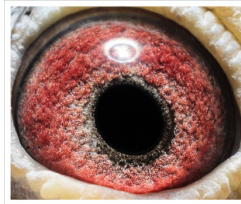

Rodowód gołębia

PL-072-21-5102

oryg. Zdzisław Lademann (PLGP), 2k./5wkł.

Lademann Zdzisław
tel.: 604 424 811 www.naszechodowle.pl