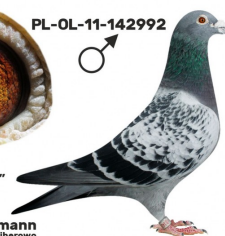

NL-2011-1048563

oryg. Wolfgang Berensfreise