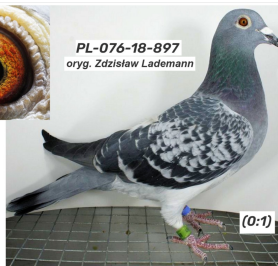

(0:1)

PL-OL-11-142992

oryg. Zdzisław Lademann (100% Wójtowicz), samiec "Złotej Pary", ojciec, dziadek i pradiadek wielu wybitnych lotników, Wystawa Ogólnopolska - Sosnowiec 2016 - 4 miejsce - kat. wyczyn, 6 miejsce kat. standard

PL-OL-11-142992

samiec
ze „Złotej Pary”