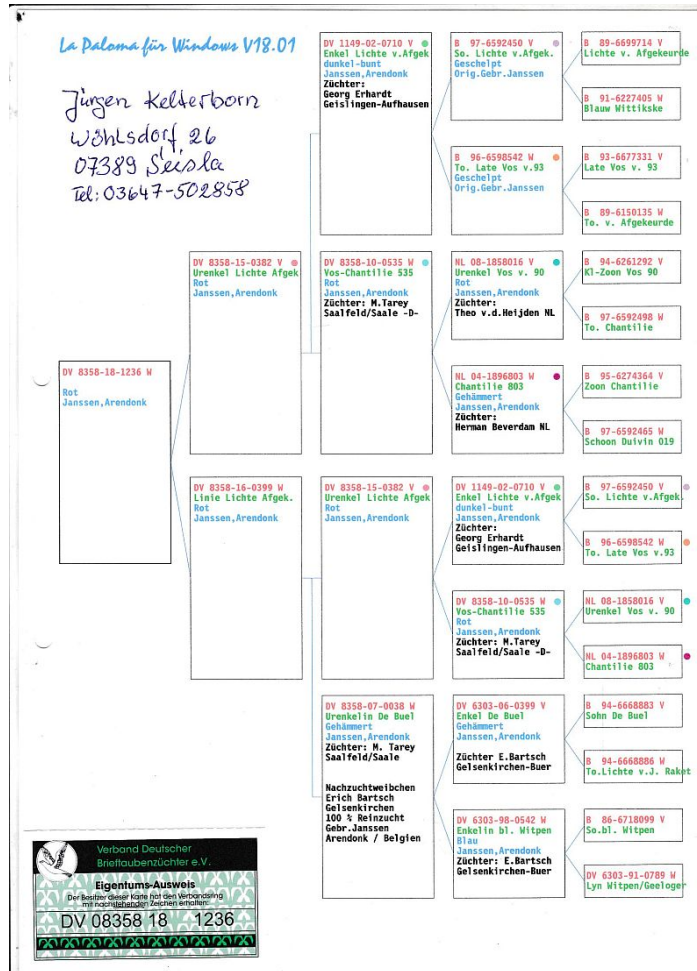

Rodowód gołębia

DV-08358-18-1236

oryg. Jurgen Kelterborn (100% Janssen), linia "Afgekeurde", "Vos", "Chantilie"

tel.: +48 505 674 678, 89-400 Sępólno, Włóscibórz 62
A, e-mail: piotrpazur@wp.pl naszehodowle.pl

Wójcicki Piotr

DV-08358-15-382

oryg. Jurgen Kelterborn (100% Janssen), linia "Afgekeurde", "Vos", "Chantilie"

DV-08358-16-399

oryg. Jurgen Kelterborn (100% Janssen), linia "Afgekeurde", "Vos", "Chantilie"