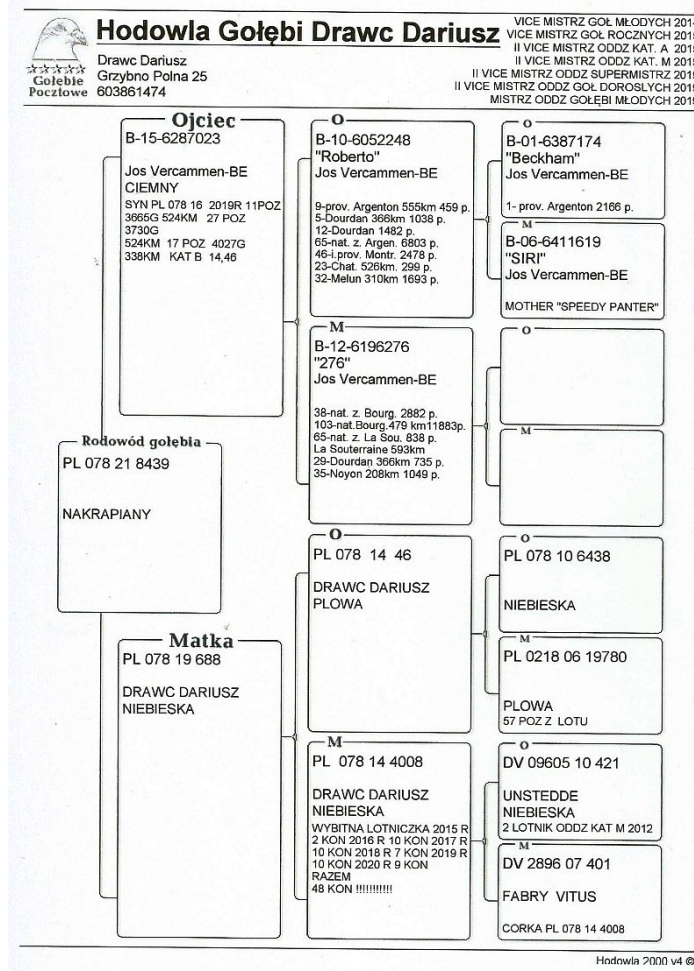

PL-078-21-8439

org. Dariusz Drawc