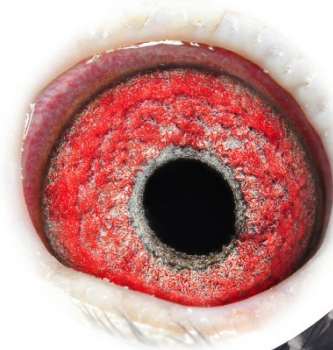

Rodowód gołębia

**DV-0516-14-2666**

oryg. Rainer Püttmann

**Wardega S. & Michałowski K.**

tel.: 696 457 062 [www.dlahodowcow.pl](http://www.dlahodowcow.pl)

♀ **DV-0516-14-2666**

ZDJĘCIA GOŁĘBI POCZTOWYCH  
[WWW.FOTOGOLOBIE.PL](http://WWW.FOTOGOLOBIE.PL)  
TEL: 514 301 900