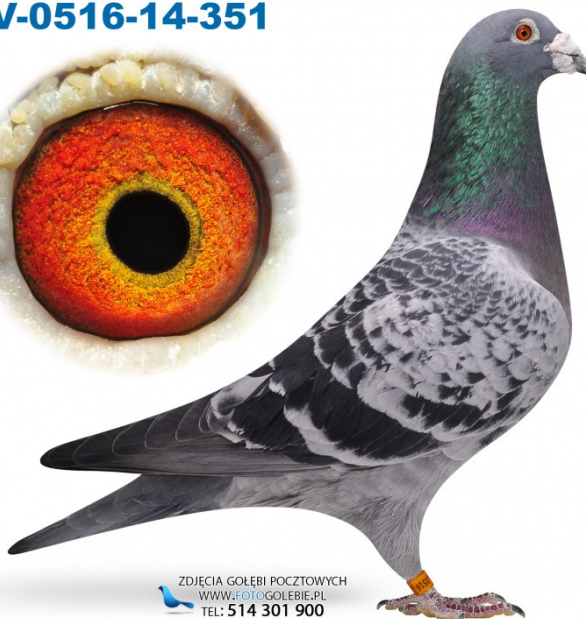

Rodowód gołębia

DV-0516-14-351

oryg. Rainer Püttmann

Wardega S. & Michałowski K.

tel.: 696 457 062 www.dlahodowcow.pl

♂ **DV-0516-14-351**

ZDJĘCIA GOŁĘBI POCZTOWYCH
WWW.FOTOGOLOBIE.PL
TEL: 514 301 900

_____ ♂

_____ ♀

_____ ♂

_____ ♀

_____ ♂

_____ ♀