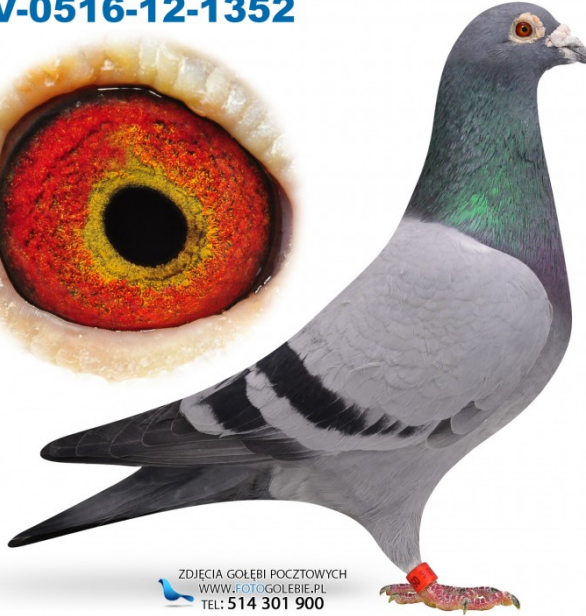

Rodowód gołębia  
**DV-0516-12-1352**

Wardęga S. & Michałowski K.  
 tel.: 696 457 062 www.dlahodowcow.pl

**DV-0516-12-1352**

oryg. Rainer Püttmann

♀ **DV-0516-12-1352**

ZDJECA GOŁEBI POCZTOWYCH  
 WWW.FOTOGOLOBIE.PL  
 TEL: 514 301 900

♂

♀

♂

♀

♂

♀