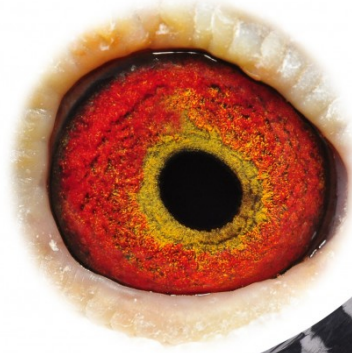

Rodowód gołębia  
**DV-0516-12-1352**

Wardęga S. & Michałowski K.  
 tel.: 696 457 062 www.dlahodowcow.pl

**DV-0516-12-1352**

oryg. Rainer Püttmann

♀ **DV-0516-12-1352**

ZDJECA GOŁEBI POCZTOWYCH  
 WWW.FOTOGOLOBIE.PL  
 TEL: 514 301 900