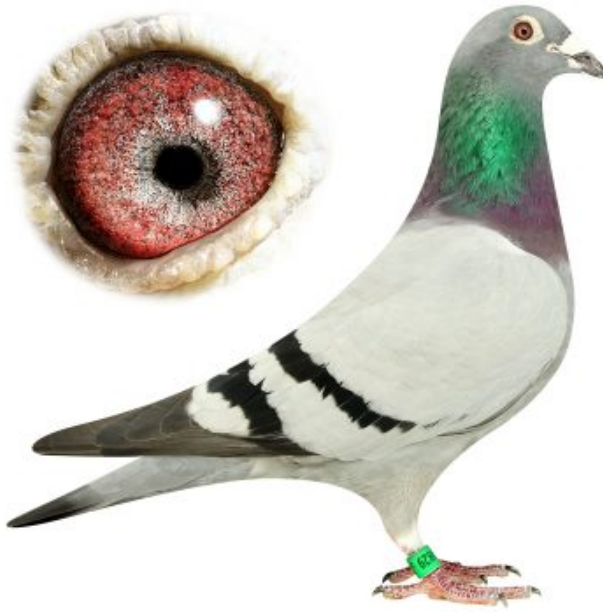

Rodowód gołębia

**NL-2007-4289829**

"Yolin", matka "Olympic Amador"

**100% W. Hańderek**

tel.: 511 261 394 [www.naszehodowle.pl](http://www.naszehodowle.pl)

♂

♀

♂

♀

♂

♀