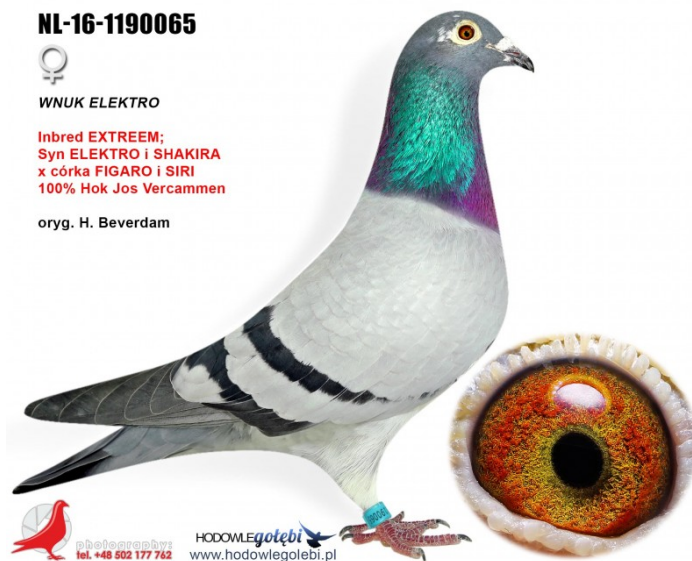

Rodowód gołębia

NL-2016-1190065

oryg. H. Beverdam (Vercammen)

Drawc Dariusz

tel.: 603 861 474

NL-16-1190065

WNUK ELEKTRO

Inbred EXTREEM;
Syn ELEKTRO i SHAKIRA
x córka FIGARO i SIRI
100% Hok Jos Vercammen

oryg. H. Beverdam

HODOWLEGOTĘBI
www.hodowlegolebi.pl

_____ ♂

_____ ♀

_____ ♂

_____ ♀

_____ ♂

_____ ♀