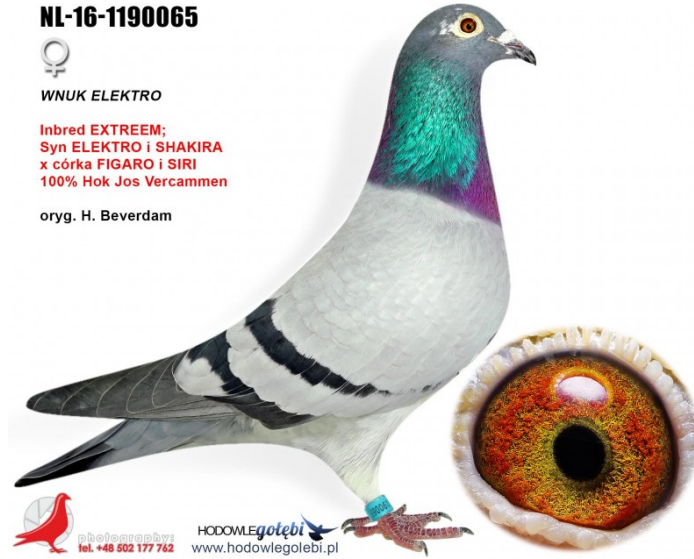

**NL-2016-1190065**

oryg. H. Beverdam (Vercammen)

**NL-16-1190065**

**WNUK ELEKTRO**

Inbred EXTREEM;  
 Syn ELEKTRO i SHAKIRA  
 x córka FIGARO i SIRI  
 100% Hok Jos Vercammen

oryg. H. Beverdam

HODOWLEGOLEBI  
 www.hodowlegolebi.pl

	♂
--	---

	♀
--	---

♂	
---	--

♀	
---	--

♂	
---	--

♀	
---	--