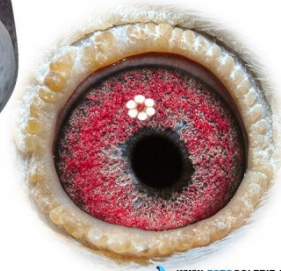

Rodowód gołębia

PL-0177-15-11516

oryg. Marcin Kobiela

Kobiela Marcin
tel.: 509 507 778 www.marcinkobiela.pl

♀ PL-0177-15-11516