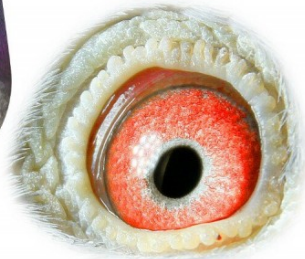

WWW.FOTOGOLEBI.PL
TEL: 514 301 900

PL-0177-14-4161

oryg. Marcin Kobiela

PL-0177-14-4191

oryg. Marcin Kobiela

♂ PL-0177-14-4161

4kon/165km,
4kon/219km,
23kon/138km,
Piąty młody w Polsce za standard,
Młode Sport F coef. 8.72