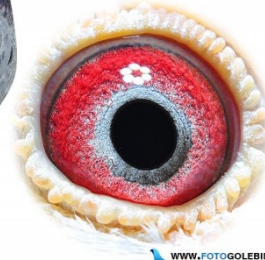

Rodowód gołębia

PL-0177-14-4381

oryg. Marcin Kobiela

Kobiela Marcin
tel.: 509 507 778 www.marcinkobiela.pl

♂ PL-0177-14-4381