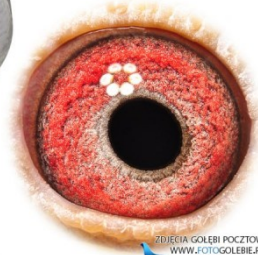

Rodowód gołębia
DV-09711-14-258

Kobiela Marcin
tel.: 509 507 778 www.marcinkobiela.pl

DV-09711-14-258

oryg. Janusz Szalkowski (100% Meier)

♀ **DV-09711-14-258**

_____ ♂

_____ ♀

_____ ♂

_____ ♀

_____ ♂

_____ ♀