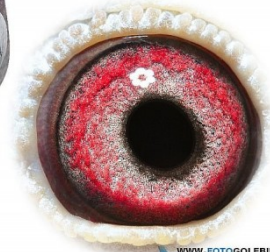

Rodowód gołębia

PL-0177-14-4226

oryg. Marcin Kobiela

Kobiela Marcin

tel.: 509 507 778 www.marcinkobiela.pl

♀ **PL-0177-14-4226**