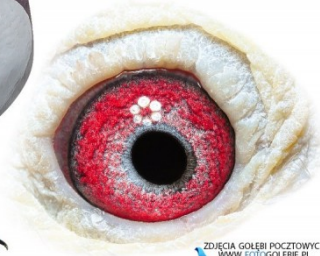

PL-0177-15-5445

oryg. Marcin Kobiela

♀ **PL-0177-15-5445**