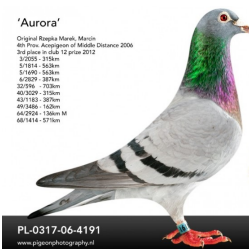

PL-0317-06-4191
www.pigeonphoto.org.pl