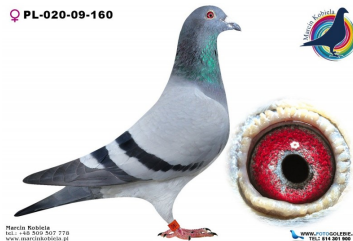

♀ PL-020-09-160

WWW.ZDJECIAGOLEBI.PL
TEL. +48 782 647 937

♂ PL-0291-10-637

syn "Aurary"