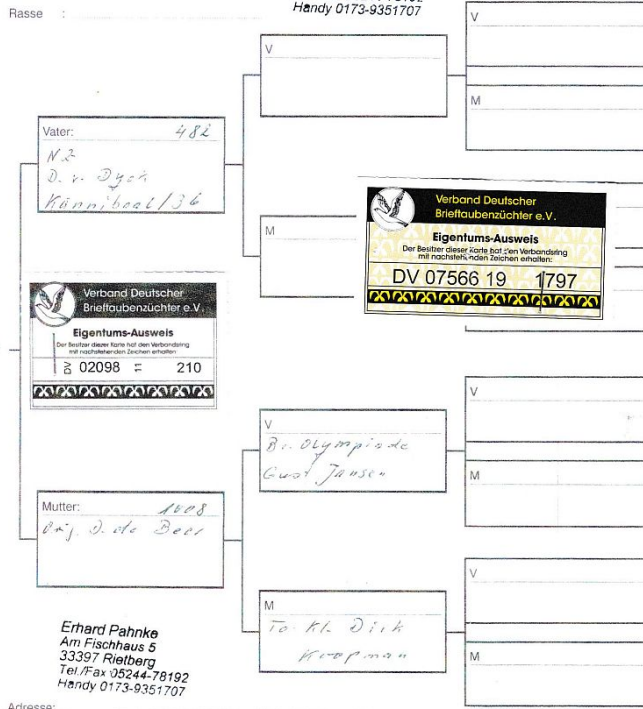

02098-74-51

STAMMBAUM:

Ring-Nr.: 02098-11-209, 210
Farbe: geh
Geschl.:
Rasse:

Vater von 7566-19-1797

Erhard Pahnke
Am Fischhaus 5
33397 Rietberg
Tel./Fax 05244-78192
Handy 0173-9351707

l.v.

Adresse:

_____ ♂

_____ ♀

_____ ♂

_____ ♀

_____ ♂

_____ ♀