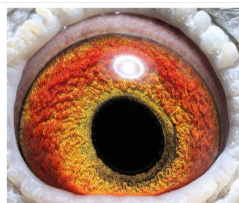

Rodowód gołębia

DV-03273-18-241

oryg. Reinhard Beringmeier (Camphuis/Steenbergen)

German Team

tel.: 511 607 710 www.naszhodowle.pl

DV-03273-18-241

oryg. Reinhard Beringmeier
(Camphuis/Steenbergen)

(0:1)