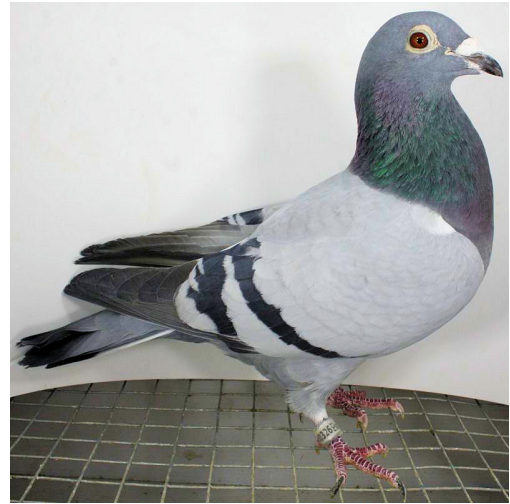

PL-0326-20-10489

oryg. Tomasz Rumiński, najlepszy lotnik oddziału i okręgu w 2020 roku, 5wkt./5k., 10k/5811got., 20k./4364got., 37k./3883got., 46k./3493got., 81k./6033got.

PL-0326-16-15972

oryg. Tomasz Rumiński, inbred podstawowej pary rozplodowej "711" i "685"

PL-0326-15-4067

oryg. Tomasz Rumiński

PL-0326-14-13889

oryg. Tomasz Rumiński, syn podstawowej pary rozplodowej "711" x "685"

PL-0326-14-13886

oryg. Tomasz Rumiński, córka podstawowej pary rozplodowej "733" x "304"

PL-0327-12-2673

oryg. Tomasz Rumiński (100% Marek Lipowiecki), "2673"

PL-0327-12-2673

PL-0326-13-3821

oryg. Tomasz Rumiński, matka gołębia "463"

PL-0326-13-3821