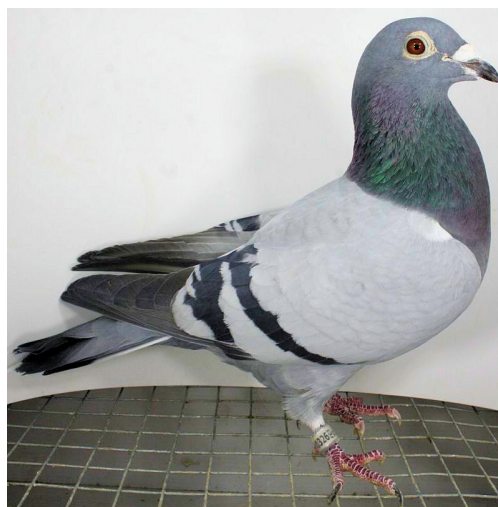

Rodowód gołębia

**PL-0326-20-10489**

oryg. Tomasz Rumiński, najlepszy lotnik oddziału i okręgu w 2020 roku, 5wkł./5k., 10k/5811goł., 20k./4364goł., 37k./3883goł., 46k./3493goł., 81k./6033goł.

**Rumiński Tomasz**

tel. 661 384 942, e-mail: theblue1@wp.pl  
www.naszhodowle.pl

**PL-0326-16-15972**

oryg. Tomasz Rumiński, inbred podstawowej pary rozplodowej "711" i "685"

**PL-0326-15-4067**

oryg. Tomasz Rumiński

**PL-0326-14-13889**

oryg. Tomasz Rumiński, syn podstawowej pary rozplodowej "711" x "685"

**PL-0326-14-13886**

oryg. Tomasz Rumiński, córka podstawowej pary rozplodowej "733" x "304"

**PL-0327-12-2673**

oryg. Tomasz Rumiński (100% Marek Lipowiecki), "2673"

**PL-0326-13-3821**

oryg. Tomasz Rumiński, matka gołębia "463"

PL-0327-12-2673

PL-0326-13-3821