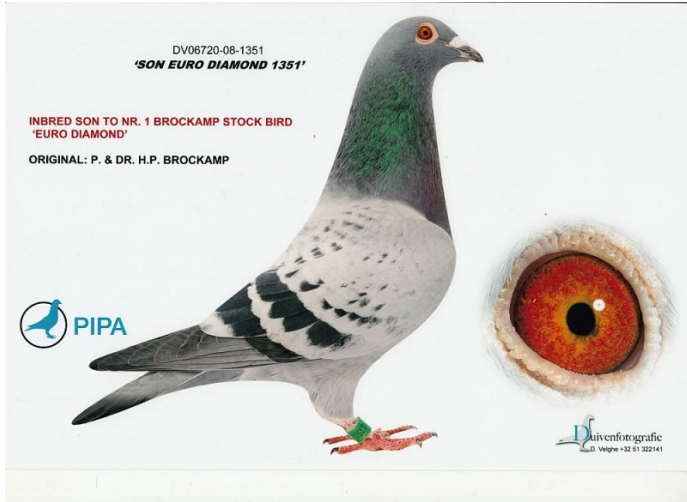

**Rodowód gołębia**  
**PL-034-17-84**

oryg. W. Hańderek, pełny brat matki "Dakar", syn "Euro Diamond" x "córka "Mistral"

**100% W. Hańderek**  
tel.: 511 261 394 www.naszehodowle.pl

**DV-06720-08-1351**

oryg. Brockamp, syn "Euro Diamond"

**NL-2008-2054625**

oryg. Gebr. Leideman A.&B., córka "Mistral", babcia "Dakar"

**DV-06720-02-537**

oryg. Brockamp, "Euro Diamond"

**BELG-1998-4573642**

"Het Klein Mariootje"

**DV-06720-03-859**

oryg. Brockamp, "Mistral", 5e Inat.Olympic Ace 2007

**NL-2003-5344111**

"Elfje"