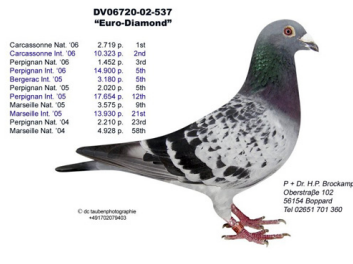

**Rodowód gołębia**  
**PL-034-17-84**

oryg. W. Hańderek, pełny brat matki "Dakar", syn "Euro Diamond" x "córka "Mistral"

**100% W. Hańderek**  
tel.: 511 261 394 www.naszehodowle.pl

**DV-06720-08-1351**

oryg. Brockamp, syn "Euro Diamond"

**NL-2008-2054625**

oryg. Gebr. Leideman A.&B., córka "Mistral", babcia "Dakar"

**DV-06720-02-537**

oryg. Brockamp, "Euro Diamond"

**BELG-1998-4573642**

"Het Klein Mariootje"