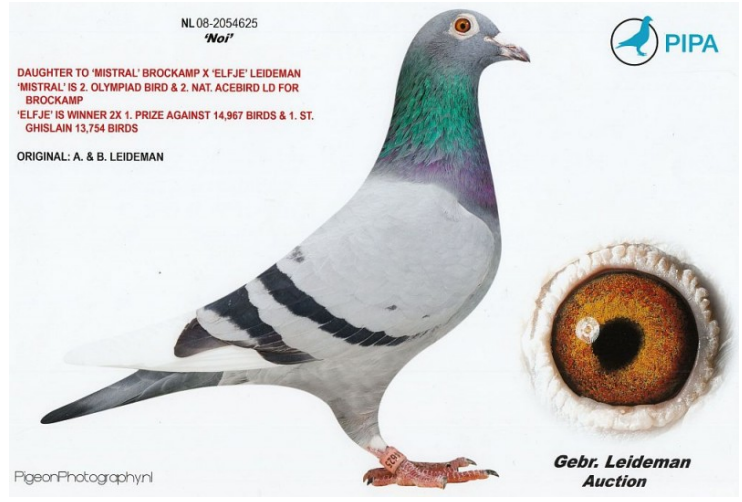

**Rodowód gołębia**  
**PL-034-17-84**

oryg. W. Hańderek, pełny brat matki "Dakar", syn "Euro Diamond" x "córka "Mistral"

**100% W. Hańderek**  
tel.: 511 261 394 www.naszehodowle.pl

**DV-06720-08-1351**

oryg. Brockamp, syn "Euro Diamond"

**NL-2008-2054625**

oryg. Gebr. Leideman A.&B., córka "Mistral", babcia "Dakar"

**DV-06720-02-537**

oryg. Brockamp, "Euro Diamond"

**BELG-1998-4573642**

"Het Klein Mariootje"

**DV-06720-03-859**

oryg. Brockamp, "Mistral", 5e Inat.Olympic Ace 2007

**NL-2003-5344111**

"Elfje"