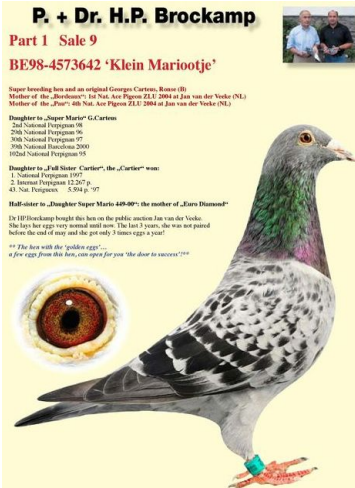

**Rodowód gołębia**  
**PL-034-17-84**

oryg. W. Hańderek, pełny brat matki "Dakar", syn "Euro Diamond" x "córka "Mistral"

**100% W. Hańderek**  
tel.: 511 261 394 www.naszehodowle.pl

**DV-06720-08-1351**

oryg. Brockamp, syn "Euro Diamond"

**NL-2008-2054625**

oryg. Gebr. Leideman A.&B., córka "Mistral", babcia "Dakar"

**DV-06720-02-537**

oryg. Brockamp, "Euro Diamond"

**BELG-1998-4573642**

"Het Klein Mariootje"