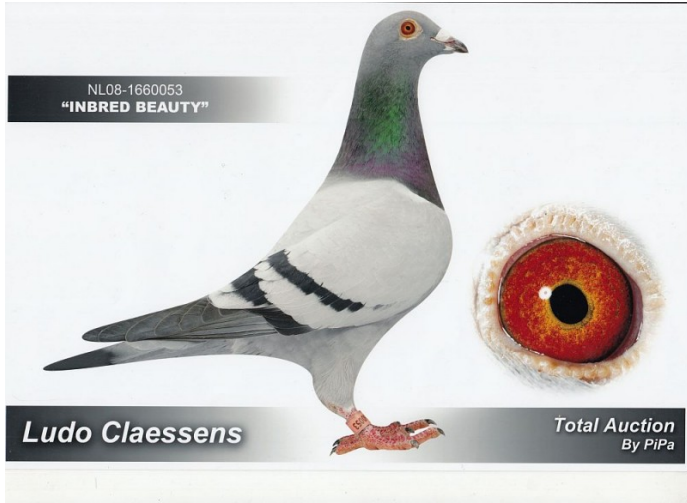

PL-034-14-4443

oryg. Wojciech Hańderek (100% Claessens), inbred "Jonge Supercrack"

NL-2008-1660053

oryg. Ludo Claessens, inbred "Jonge Supercrack"

NL-2008-1660043

oryg. Ludo Claessens, wnuczka "Jonge Superctack"

NL-2007-3728152

oryg. Ludo Claessens, "Super Vedette", syn "Jonge Supercrack"

NL-2005-0566492

oryg. Ludo Claessens, córka "Jonge Supercrack"

NL-2007-3728153

oryg. Ludo Claessens, półbrat "Jonge Superctack"

NL-2006-0751103

oryg. Ludo Claessens, córka "Jonge Superctack"