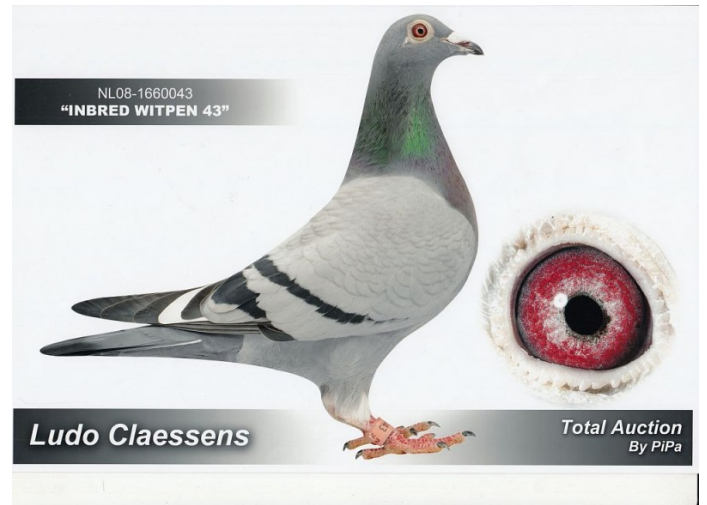

Rodowód gołębia

PL-034-14-4443

oryg. Wojciech Hańderek (100% Claessens), inbred "Jonge Supercrack"

100% W. Hańderek

tel.: 511 261 394 www.naszhodowle.pl

NL-2008-1660053

oryg. Ludo Claessens, inbred "Jonge Supercrack"

NL-2008-1660043

oryg. Ludo Claessens, wnuczka "Jonge Superctack"

NL-2007-3728152

oryg. Ludo Claessens, "Super Vedette", syn "Jonge Supercrack"

NL-2005-0566492

oryg. Ludo Claessens, córka "Jonge Supercrack"

NL-2007-3728153

oryg. Ludo Claessens, półbrat "Jonge Superctack"

NL-2006-0751103

oryg. Ludo Claessens, córka "Jonge Superctack"