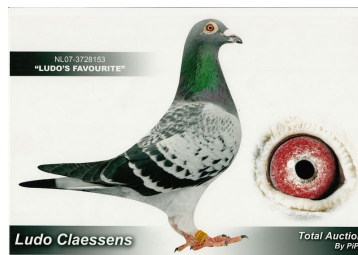

Rodowód gołębia

PL-034-14-4443

oryg. Wojciech Hańderek (100% Claessens), inbred "Jonge Supercrack"

100% W. Hańderek

tel.: 511 261 394 www.naszhodowle.pl

NL-2008-1660053

oryg. Ludo Claessens, inbred "Jonge Supercrack"

NL-2008-1660043

oryg. Ludo Claessens, wnuczka "Jonge Superctack"

NL-2007-3728152

oryg. Ludo Claessens, "Super Vedette", syn "Jonge Supercrack"

NL-2005-0566492

oryg. Ludo Claessens, córka "Jonge Supercrack"

NL-2007-3728153

oryg. Ludo Claessens, półbrat "Jonge Superctack"

NL-2006-0751103

oryg. Ludo Claessens, córka "Jonge Superctack"