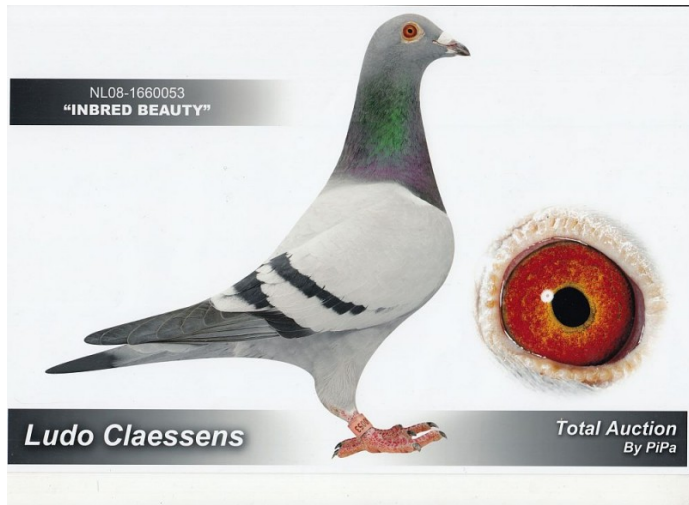

Rodowód gołębia

PL-034-14-4443

oryg. Wojciech Hańderek (100% Claessens), inbred "Jonge Supercrack"

100% W. Hańderek

tel.: 511 261 394 www.naszhodowle.pl

NL-2008-1660053

oryg. Ludo Claessens, inbred "Jonge Supercrack"

NL-2008-1660043

oryg. Ludo Claessens, wnuczka "Jonge Superctack"

NL-2007-3728152

oryg. Ludo Claessens, "Super Vedette", syn "Jonge Supercrack"

NL-2005-0566492

oryg. Ludo Claessens, córka "Jonge Supercrack"

NL-2007-3728153

oryg. Ludo Claessens, półbrat "Jonge Superctack"

NL-2006-0751103

oryg. Ludo Claessens, córka "Jonge Superctack"