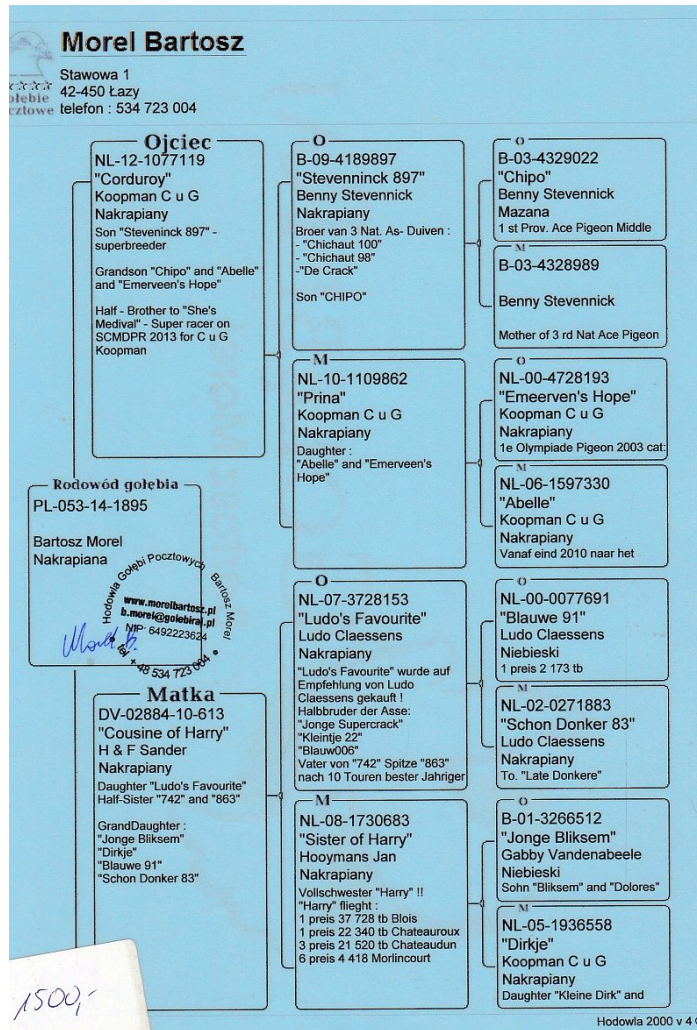

**PL-053-14-1895**

(Koopman/Sander), córka "Corduroy" x "Cousine of Harry"

**NL-2012-1077119**

oryg. Koopman, "Corduroy"

**BELG-2009-4189897**

oryg. Benny Steveninck,  
"Steveninck 897", syn "Chipo"

**NL-2010-1109862**

oryg. Koopman, "Prina"

**DV-02884-10-613**

oryg. H. & F. Sander (Claessens/Hooymans), "Cousine of Harry"

**NL-2007-3728153**

oryg. Ludo Claessens, "Ludo's  
Favourite"

**NL-2008-1730683**

oryg. Jan Hooymans, "Sister of  
Harry"