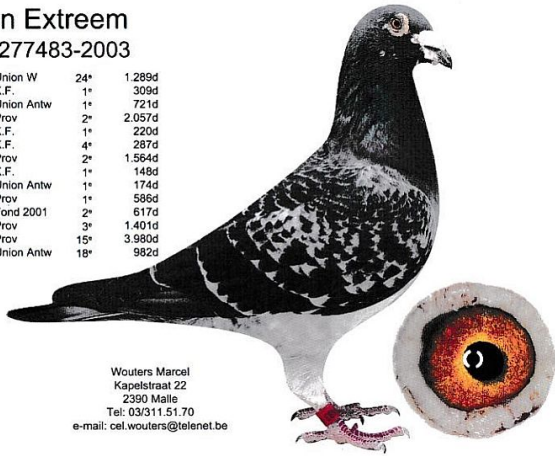

Rodowód gołębia

BELG-2010-6182097

oryg. Marcel Wouters, córka "Den Extreem"

Lademann Zdzisław

tel.: 604 424 811 www.naszehodowle.pl

BELG-2003-6277483

oryg. Marcel Wouters", "Den Extreem"

BELG-2005-6133117

oryg. Cop-Gijsbrechts, "Driebander"

Den Extreem

B-6277483-2003

Orleans	Union W	24*	1289d
Argenton	K.F.	1*	309d
	Union Antw	1*	721d
	Prov	2*	2057d
Vierzon	K.F.	1*	220d
	K.F.	4*	287d
	Prov	2*	1564d
Blois	K.F.	1*	148d
	Union Antw	1*	174d
	Prov	1*	586d
Bourges	Fond 2001	2*	617d
Chateauroux	Prov	3*	1401d
Bourges	Prov	15*	3980d
Toury	Union Antw	18*	982d

Wouters Marcel
Kapelsstraat 22
2390 Malle
Tel: 03/311.51.70
e-mail: cel.wouters@telenet.be

BELG-2000-6175870

oryg. Marcel Wouters", ojciec "Den Extreem"

BELG-2000-6175805

oryg. Marcel Wouters, matka "Den Extreem"