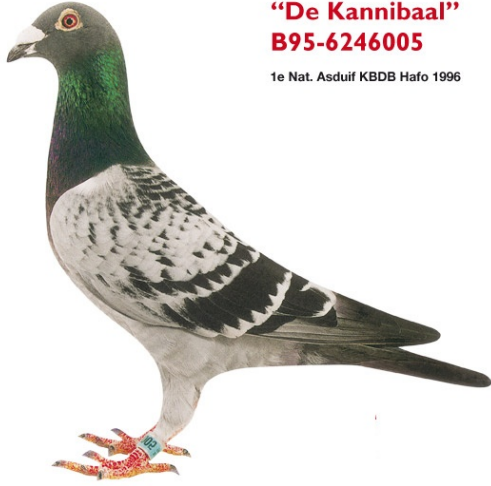

Rodowód gołębia
BELG-2002-6256251

Lademann Zdzisław
tel.: 604 424 811 www.naszehodowle.pl

BELG-2002-6256251

oryg. Dirk Van Dyck, syn "Kannibaal"

BELG-1995-6246005

oryg. Dirk Van Dyck, "Kannibaal"

BELG-1996-6266052

oryg. Dirk Van Dyck, siostra "Rambo"

"De Kannibaal"
B95-6246005

1e Nat. Asduif KBDB Hafo 1996

BELG-1990-6652120

oryg. Dirk Van Dyck, matka
"Kannibaal"