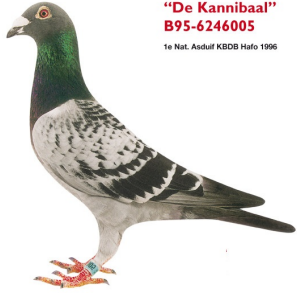

BELG-2006-6210009 ♂
oryg. Dirk Van Dyck, wnuk "Kannibaal"

BELG-2002-6256251 ♂
oryg. Dirk Van Dyck, syn "Kannibaal"

BELG-2002-6501440 ♀
oryg. Dirk Van Dyck, "Lady O.d. Beeck"

BELG-1995-6246005 ♂
oryg. Dirk Van Dyck, "Kannibaal"

BELG-1996-6266052 ♀
oryg. Dirk Van Dyck, siostra
"Rambo"

♂

♀

"De Kannibaal"
B95-6246005

To Nat. Asduif KBDB Hato 1995