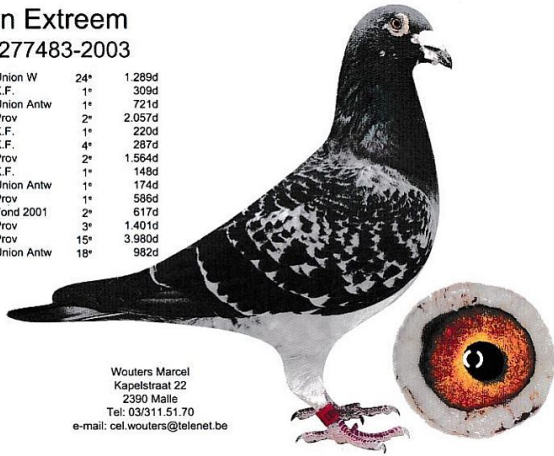

Rodowód gołębia

BELG-2010-6251546

oryg. Marcel Wouters, córka "Extreem"

Lademann Zdzisław

tel.: 604 424 811 www.naszhodowle.pl

BELG-2003-6277483

oryg. Marcel Wouters", "Den Extreem"

BELG-2002-6315014

oryg. Cop-Gijsbrechts, matka "Leeuw"

Den Extreem

B-6277483-2003

Orleans	Union W	24*	1289d
Argenton	K.F.	1*	309d
	Union Antw	1*	721d
	Prov	2*	2057d
Vierzon	K.F.	1*	220d
	K.F.	4*	287d
	Prov	2*	1564d
Blois	K.F.	1*	148d
	Union Antw	1*	174d
	Prov	1*	586d
Bourges	Fond 2001	2*	617d
Chateauroux	Prov	3*	1401d
Bourges	Prov	15*	3980d
Toury	Union Antw	18*	982d