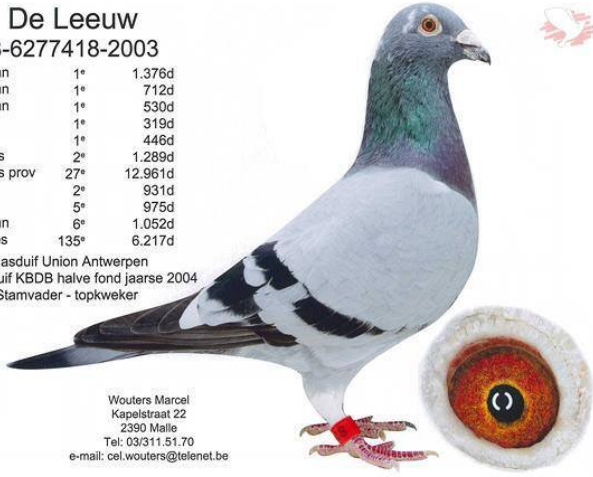

**BELG-2011-6108656**

oryg. Marcel Wouters, córka "De Leeuw"

**BELG-2003-6277418**

oryg. Marcel Wouters, "De Leeuw"

**BELG-2008-6038962**

oryg. L. & M. Baertsoen

De Leeuw

B-6277418-2003

8° nat asduif KBDB halve fond jaarse 2004  
Stamvader - topkweker

Wouters Marcel  
Kapelstraat 22  
2390 Malle  
Tel: 03/311.51.70  
e-mail: cel.wouters@telenet.be

**BELG-1998-6216290**

oryg. Marcel Wouters, ojciec "De Leeuw"