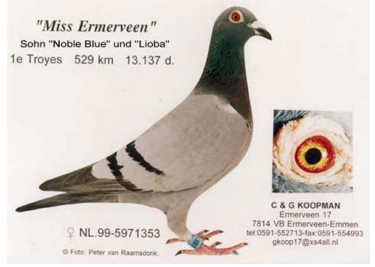

"Miss Ermerveen"
Sohn "Noble Blue" und "Lioba"
1e Troyes 529 km 13.137 d.

♀ NL 99-5971353