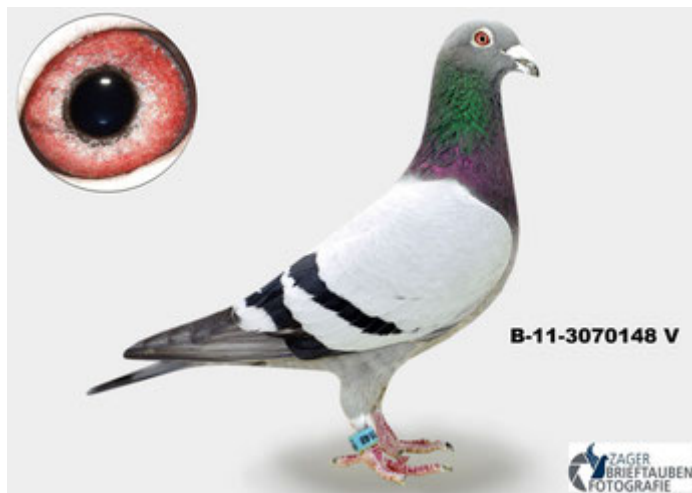

Rodowód gołębia

**BELG-2011-3070148**

oryg. G. Vandenabeele

**Lademann Zdzisław**

tel.: 604 424 811 [www.naszehodowle.pl](http://www.naszehodowle.pl)

	♂
--	---

	♀
--	---

	♂
--	---

	♀
--	---

	♂
--	---

	♀
--	---