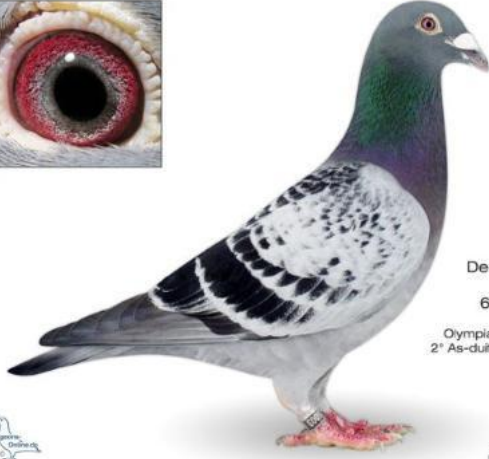

BELG-2008-6372575

oryg. August Jansen, syn "Olympiade 003"

BELG-2001-6455003

oryg. Leo Heremans (Jansen), "Olympiade 003"

BELG-2007-6050245

oryg. August Jansen, córka "Late 744"

Den Olympiade

6455003-01

Olympiade duif Levin 2002
2^e As-duif snelheid KBDB 2002

BELG-1998-6160968

oryg. August Jansen, "1e As Duif",
ojciec "De Gus", "Olympiade 003"

BELG-1995-6302321

Heremans/Jansen, "Laat", matka
"De Gus", "Olympiade 003"

BELG-2001-6503744

BELG-2003-6033662